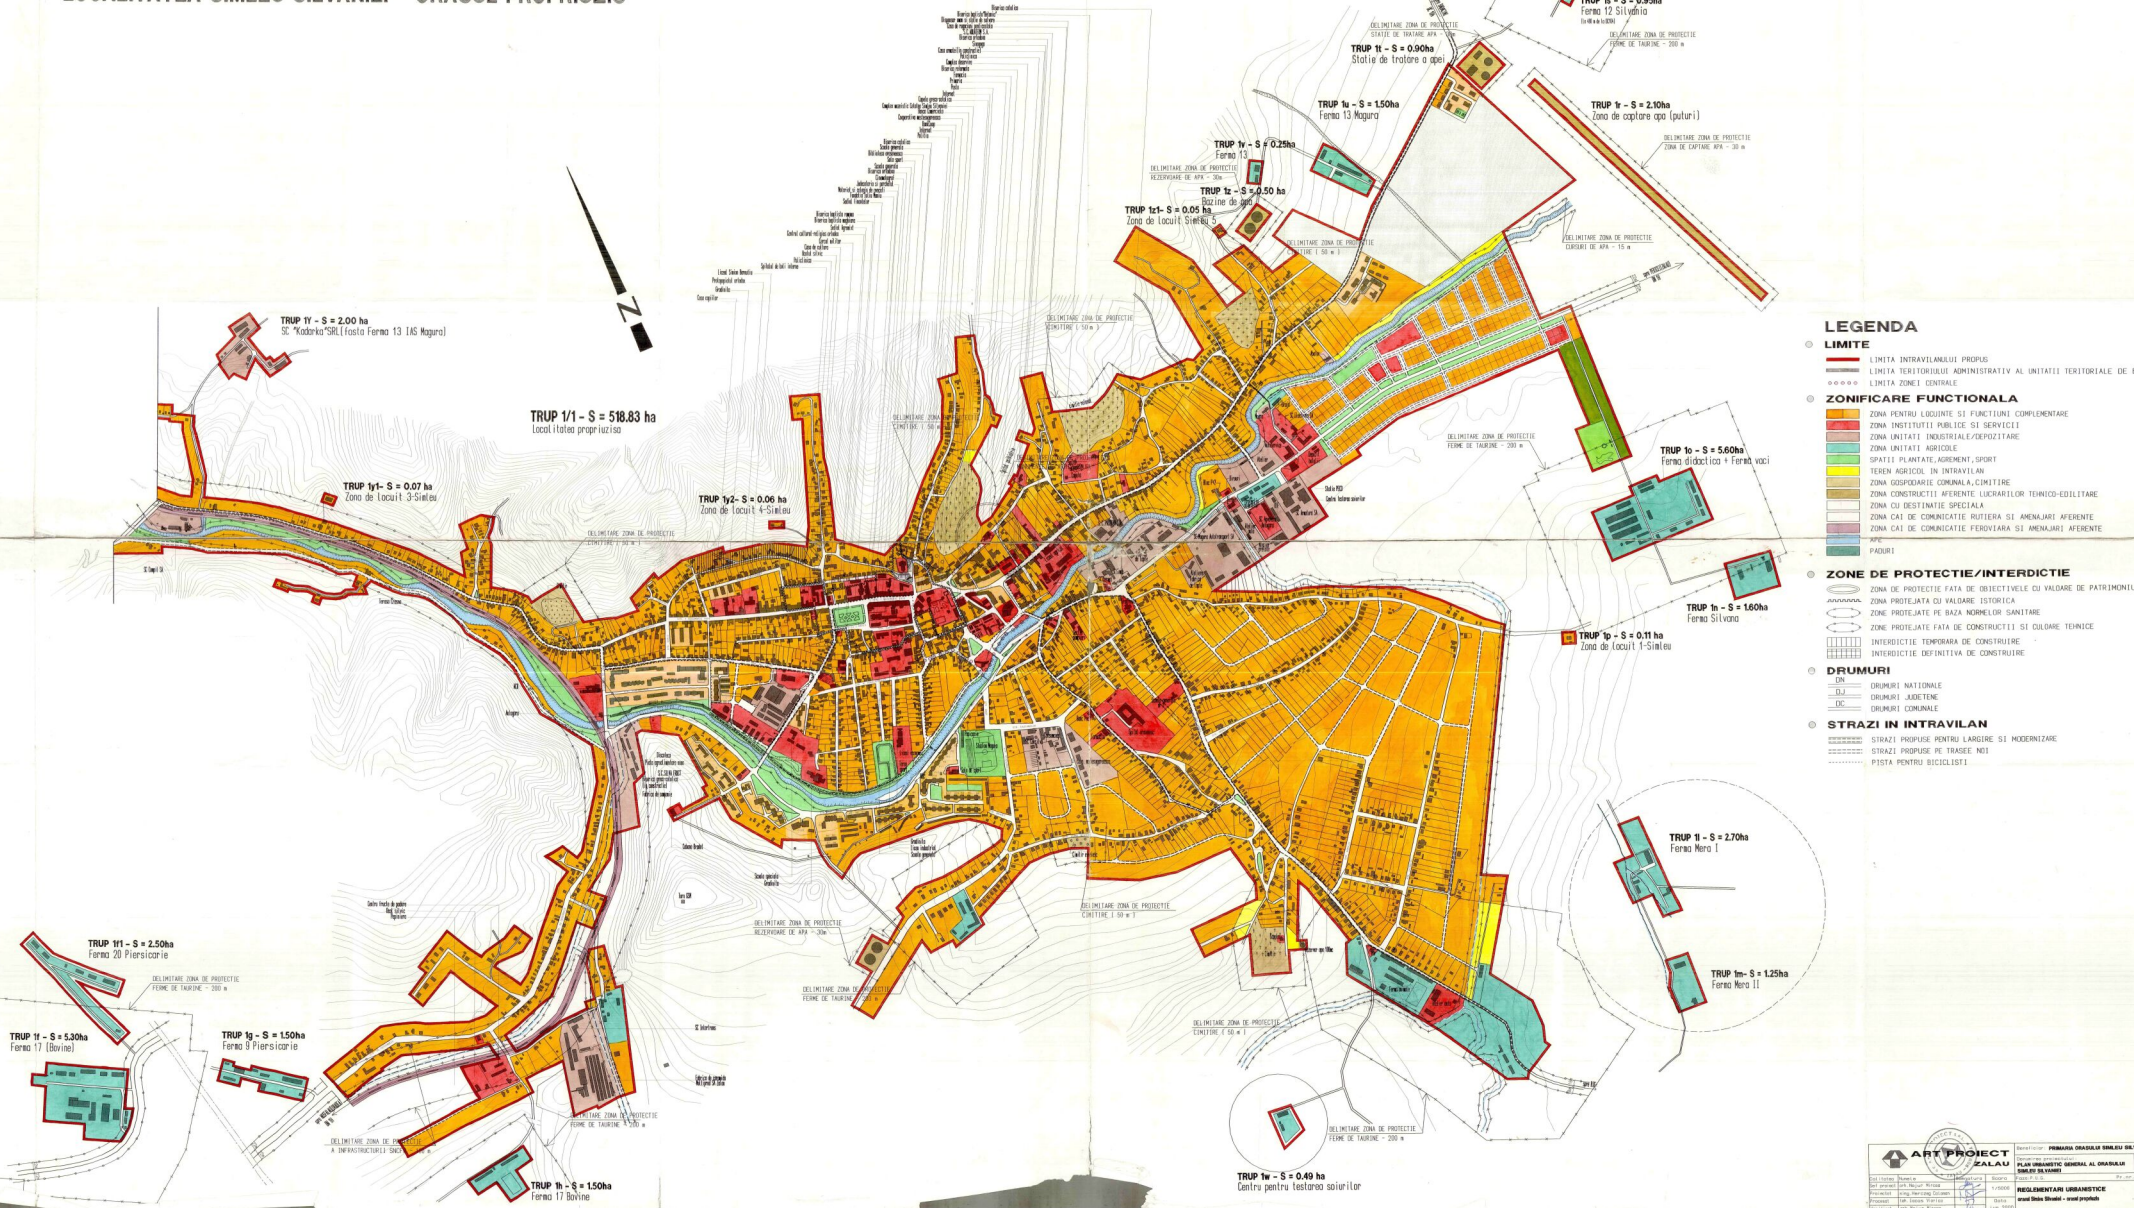

PLAN URBANISTIC GENERAL AL ORASULUI SIMLEU SILVANIEI-judetul Salaj
REGLEMENTARI URBANISTICE
LOCALITATEA SIMLEU SILVANIEI - ORASUL PROPRIUZIS

1. **LEGENDA**
2. **LIMITE**
     - LIMITA INTERAVILANLUI PROPRIU
     - LIMITA TERITORIULUI ADMINISTRATIV AL UNITATII TERRITORIALE DE BAZA
     - LIMITA ZONEI CENTRALE
   - **ZONIFICARE FUNCTIONALA**
     - ZONA PENTRU LOCUINTE SI FUNCTII COMPLEMENTARE
     - ZONA INSTITUTII PUBLICE SI SERVICII
     - ZONA UNITATI INDUSTRIALE/DEPOSITARE
     - ZONA UNITATI AGRICOLE
     - SPATII PLANTANT, ACREMENT, SPORT
     - TEREN AGRICOL IN INTRAVILAN
     - ZONA RESERVAIEI COMUNALA, CIMITIARE
     - ZONA CONSTRUCTII AFERENTE LUCRARILOR TEHNICO-EDILITARE
     - ZONA CU DESTINATIE SPECIALA
     - ZONA CAI DE COMUNICATIE RUTIERA SI AMENAJARI AFERENTE
     - ZONA CAI DE COMUNICATIE FERVIAR SI AMENAJARI AFERENTE
     - APA
     - PADURI
   - **ZONE DE PROTECTIE/INTERDICTIE**
     - ZONA DE PROTECTIE FATA DE OBIECTIVELE CU VALOARE DE PATRIMONIUM
     - ZONA PROTEJATA CU VALOARE ISTORICA
     - ZONE PROTEJATE PE BAZA NORMATIVELOR SANITARE
     - ZONE PROTEJATE FATA DE CONSTRUCTII SI OULDARE TEHNICE
     - INTERDICTIE TEMPORARA DE CONSTRUCTIE
     - INTERDICTIE DEFINITIVA DE CONSTRUCTIE
   - **DRUMURI**
     - DN DRUMURI NATIONALE
     - DJ DRUMURI JUDETENE
     - DC DRUMURI COMUNALE
   - **STRAZI IN INTRAVILAN**
     - STRAZI PROPUSE PENTRU LARGIRE SI MODERNIZARE
     - STRAZI PROPUSE PE TRASEE NOI
     - PISTA PENTRU BICICLISTI